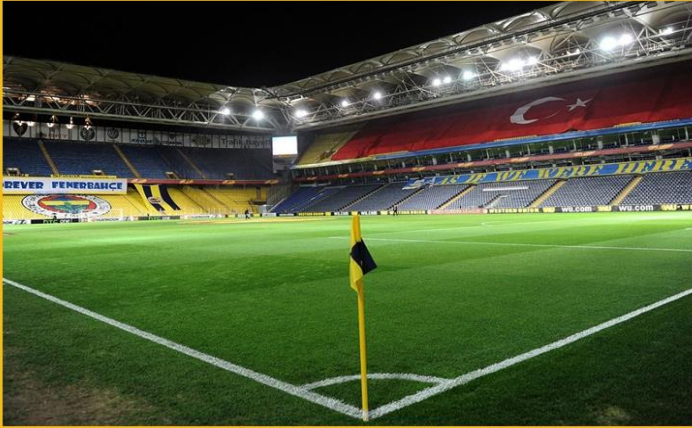

CARPET TILES

eman[®]
HALICILIK
ZEMİN KAPLAMALARI

Edirne Asfaltı No: 394 - Beşyüzevler Metris Cezaevi Karşısı
Gaziosmanpaşa/İstanbul

+90 212 477 02 90 +90 552 361 11 11

HOTEL CARPET

GRASS CARPET

PVC FLOOR COVERINGS