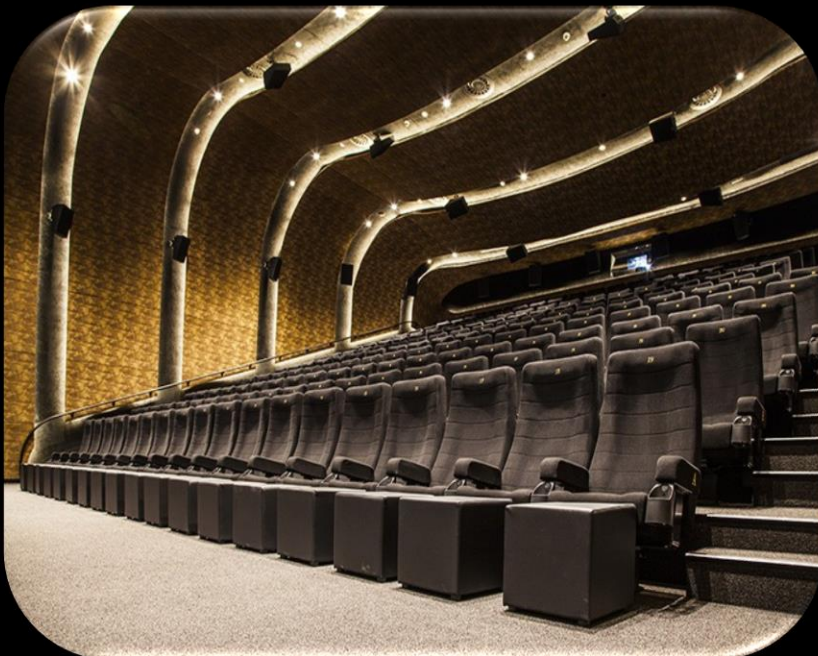

CINEMA AND CONFERENCE HALL CARPETS

Cinema carpets are suitable for heavy traffic, non-flammable, non-toxic gas-resistant, durable, antistatic, antibacterial, acoustic, easy to clean and so on. Cinema carpets are produced in the form of curls and contracted woven. In cinema theaters along with the roll carpet, carpet tiles have started to be used. Cinema carpets are manufactured with short and pressured yarn and regarding to this kind of production, these products have been used in cinemas and conference rooms.