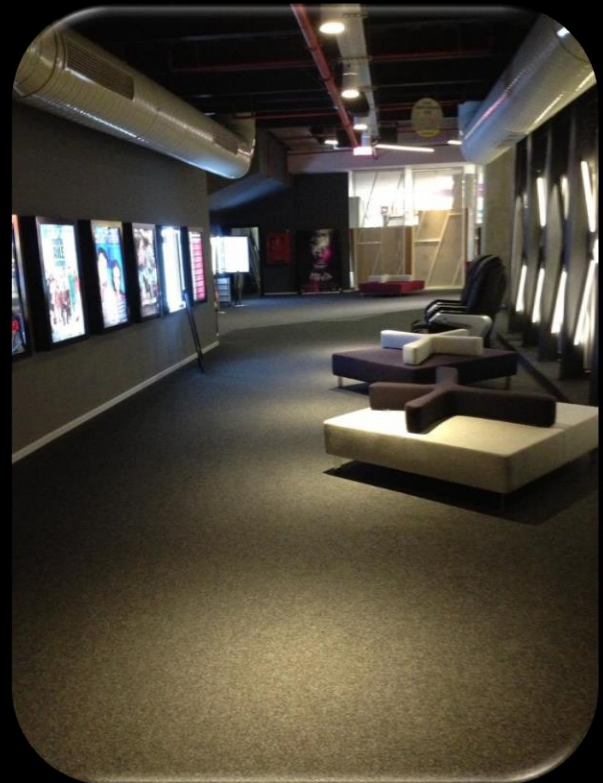

CINEMA AND CONFERENCE HALL CARPETS

Cinema carpets are suitable for heavy traffic, non-flammable, non-toxic gas-resistant, durable, antistatic, antibacterial, acoustic, easy to clean and so on. Cinema carpets are produced in the form of curls and contracted woven. In cinema theaters along with the roll carpet, carpet tiles have started to be used. Cinema carpets are manufactured with short and pressured yarn and regarding to this kind of production, these products have been used in cinemas and conference rooms.